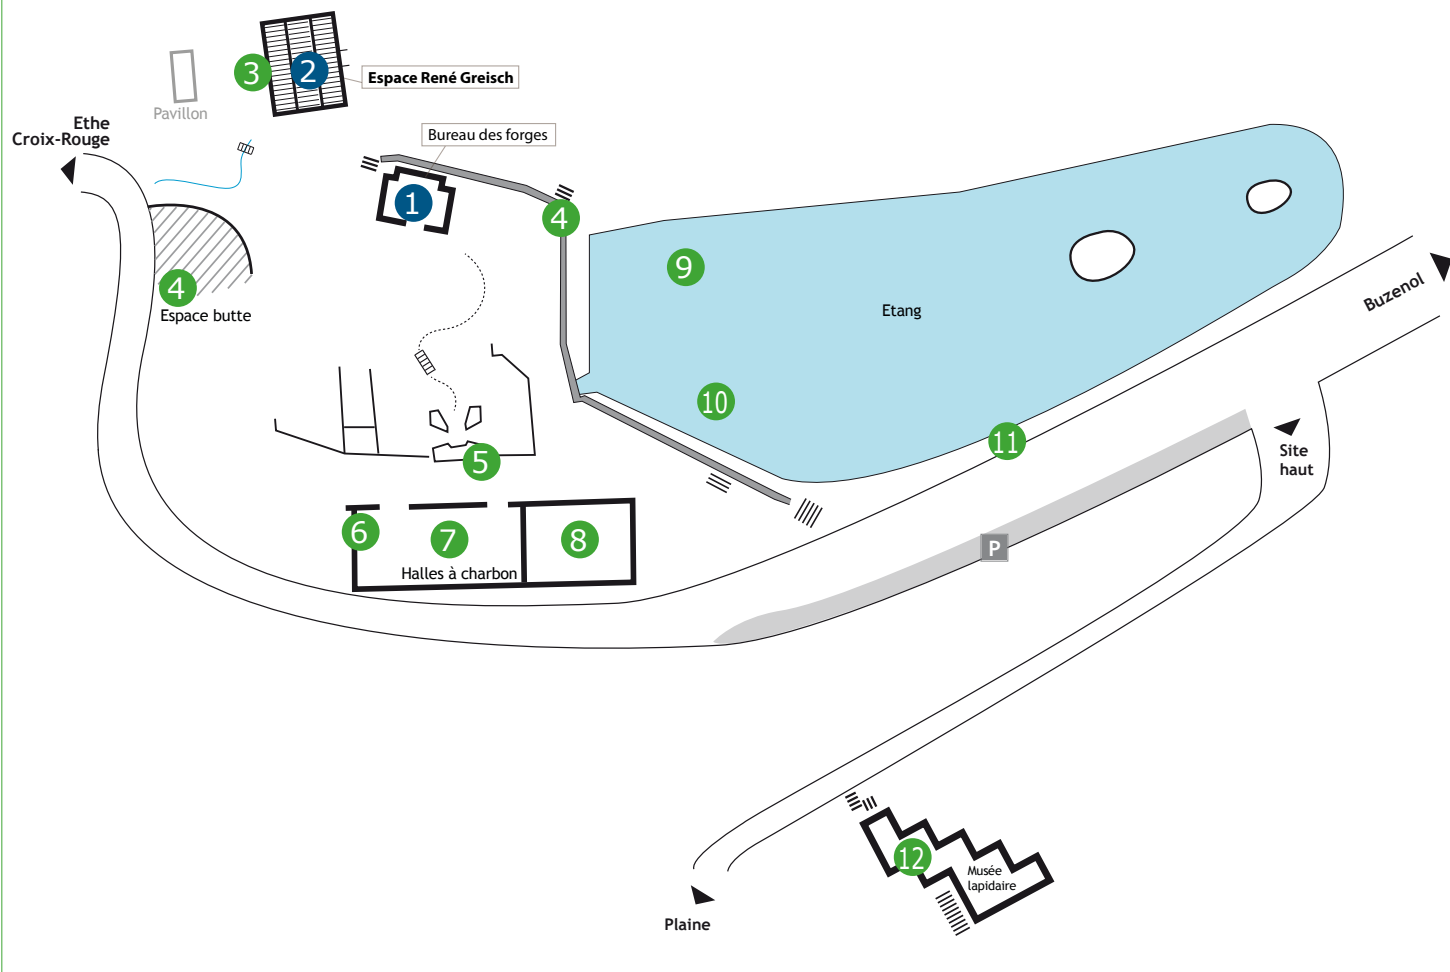

SITE DE MONTAUBAN-BUZENOL // implantation des œuvres

Exposition «52 Hertz», 12/06 > 29/08/21

Installations accessibles du mardi au dimanche de 14h à 18h

1

Bureau des forges
Bento / Futur Primitif

2

Espace René Greisch
Didier Mahieu

3

Côté gauche
Espace René Greisch
Valérie Vogt

4

Espace extérieur -
autour des arbres
Valérie Vogt

5

Espace extérieur -
à proximité des halles
Didier Mahieu

6

Halles à charbon
Bernard Gilbert

7

Halles à charbon
Aurélie Slonina

8

Halles à charbon
Bento / Futur Primitif

9

Etang
Claude Cattelain

10

Etang
Laurent Trezegnies

11

Devant l'étang
Samuel D'Ippolito

12

Musée lapidaire
Didier Mahieu
Bento
Futur Primitif

Installations accessibles en permanence (extérieur)