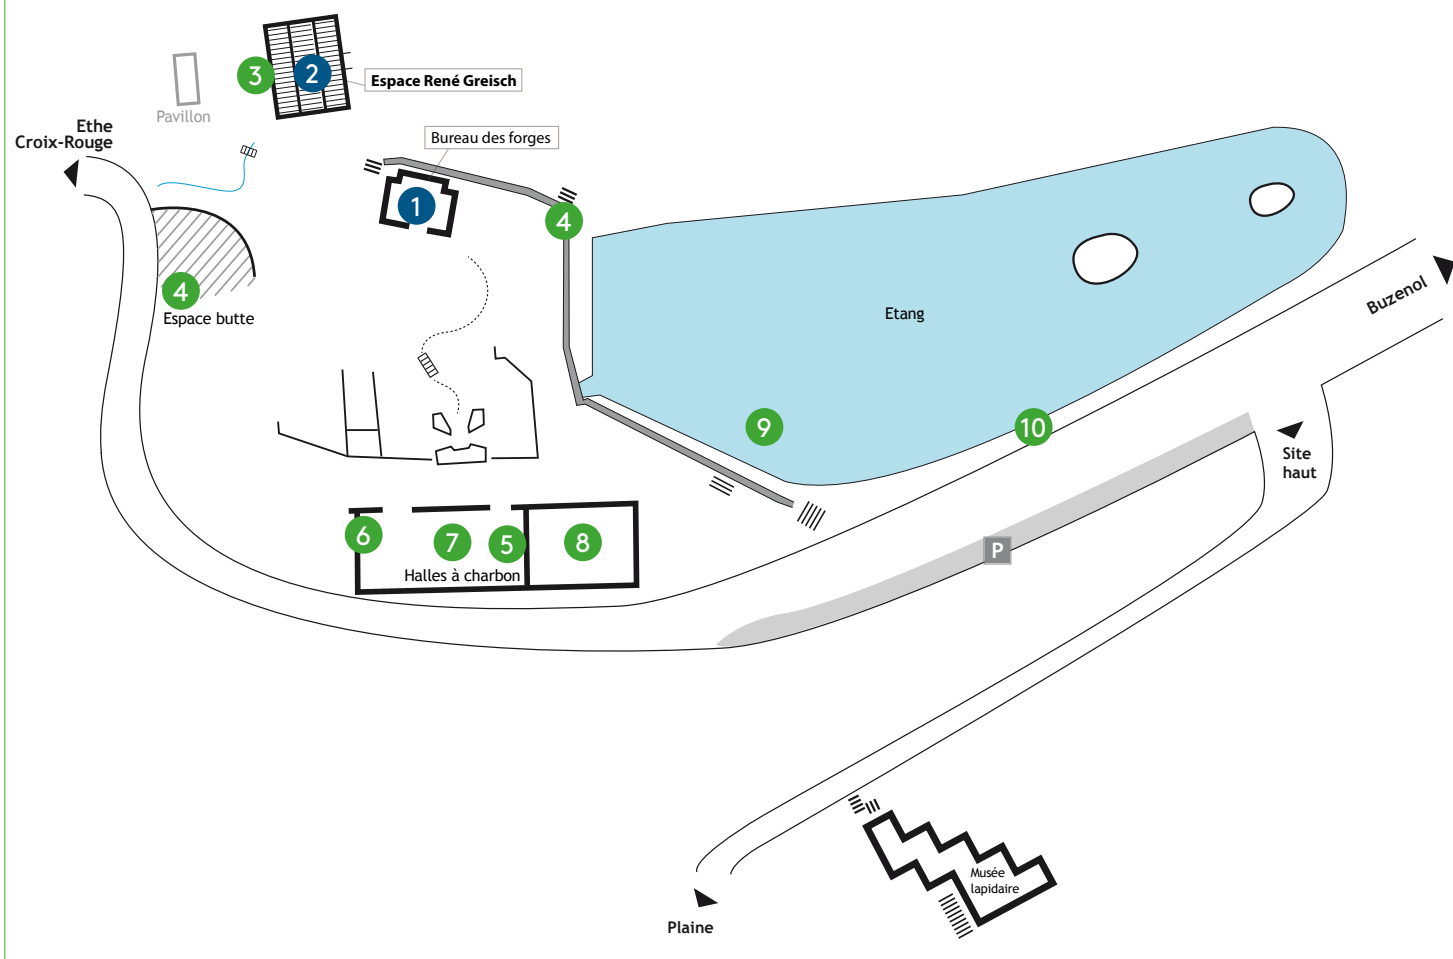

SITE DE MONTAUBAN-BUZENOL // implantation des œuvres  
Exposition « SÉQUENCES & VIBRATIONS », 11/06 > 28/08/22

**Espaces intérieurs** (Espace René Greisch et bureau des forges). En juin: accessible le samedi et dimanche de 14h à 18h et sur rendez-vous. En juillet et août: du mardi au dimanche de 14h à 18h

Bureau des forges  
Rez-de-chaussée + étage  
**Mathieu Zurstrassen**

Espace René Greisch  
1<sup>er</sup> étage  
**Pierre Berthet**

Espace René Greisch  
2<sup>e</sup> étage  
**Anne-Marie Klénès**

**Installations extérieures à (re)découvrir**

Côté gauche - Espace René Greisch  
**Pierre Berthet** (en interaction  
avec l'installation de Valérie Vogt)

Espace extérieur -  
autour des arbres  
**Valérie Vogt**

Espace extérieur -  
Halles à charbon  
**Anne-Marie Klénès**

Espace extérieur -  
Halles à charbon  
**Bernard Gilbert**

Halles à charbon  
**Aurélien Slonina**

Halles à charbon  
**Bento/  
Futur Primitif**

Étang  
**Laurent Trezegnies**

Devant l'étang  
**Samuel D'Ippolito**