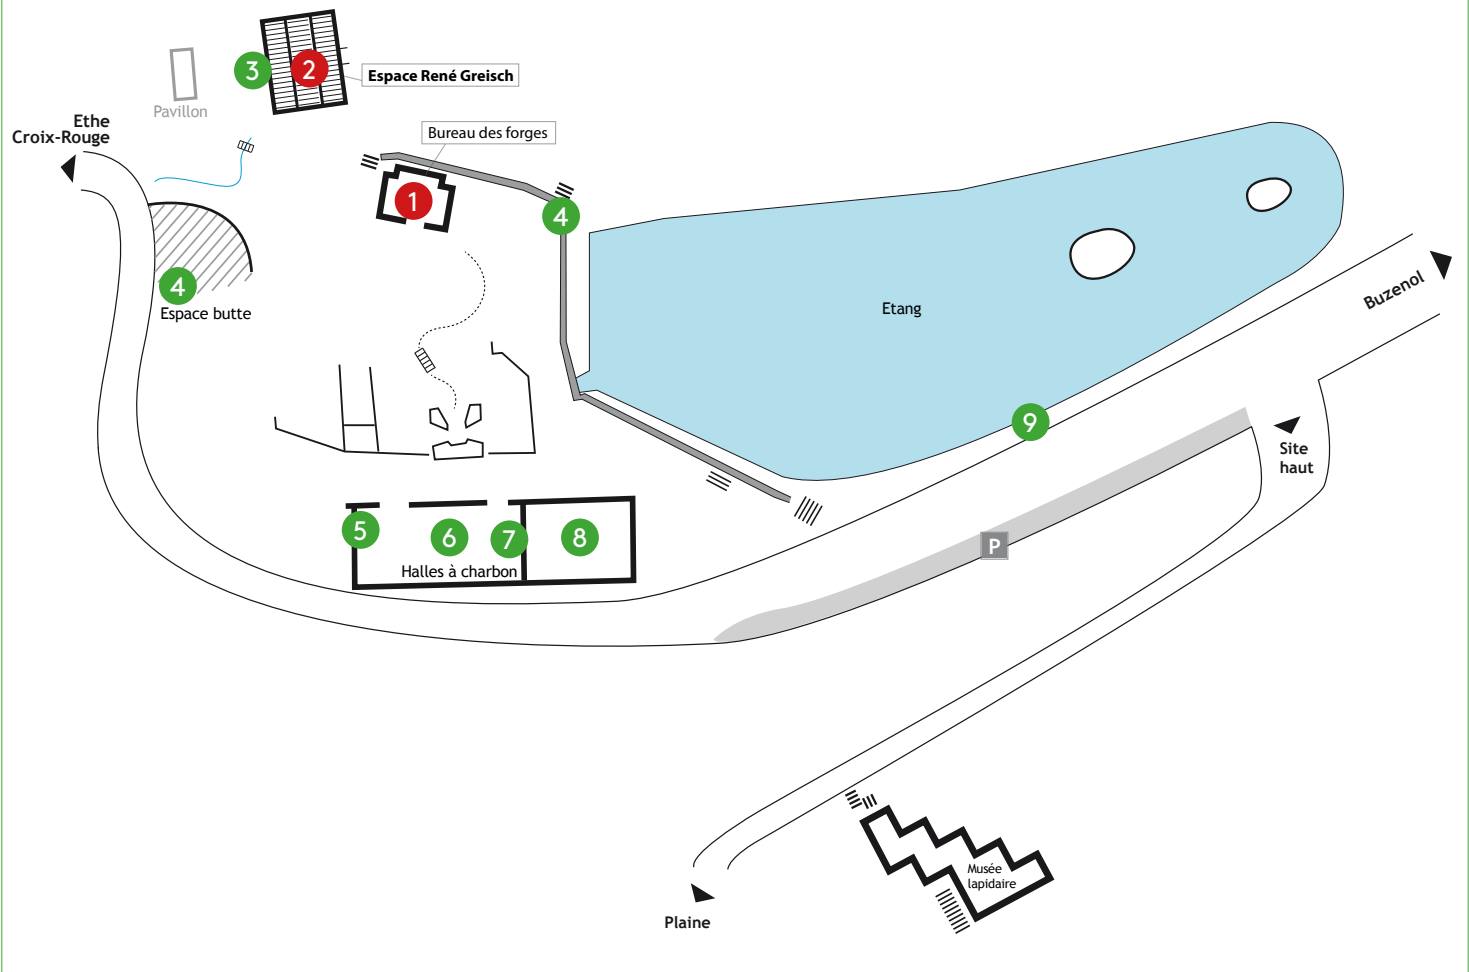

# SITE DE MONTAUBAN-BUZENOL

Implantation des œuvres extérieures (octobre 2022 - avril 2023)

## Espaces intérieurs

1

Bureau des forges

2

Espace René Greisch

## Installations extérieures à (re)découvrir

3

Côté gauche  
Espace René Greisch  
**Valérie Vogt**

4

Espace extérieur -  
autour des arbres  
**Valérie Vogt**

5

Intérieur des halles  
à charbon  
**Bernard Gilbert**

6

Intérieur des halles  
à charbon  
**Aurélié Slonina**

7

Halles à charbon  
**Anne-Marie Klénès**

8

Halles à charbon  
**Bento/Futur Primitif**

9

Devant l'étang  
**Samuel D'Ippolito**