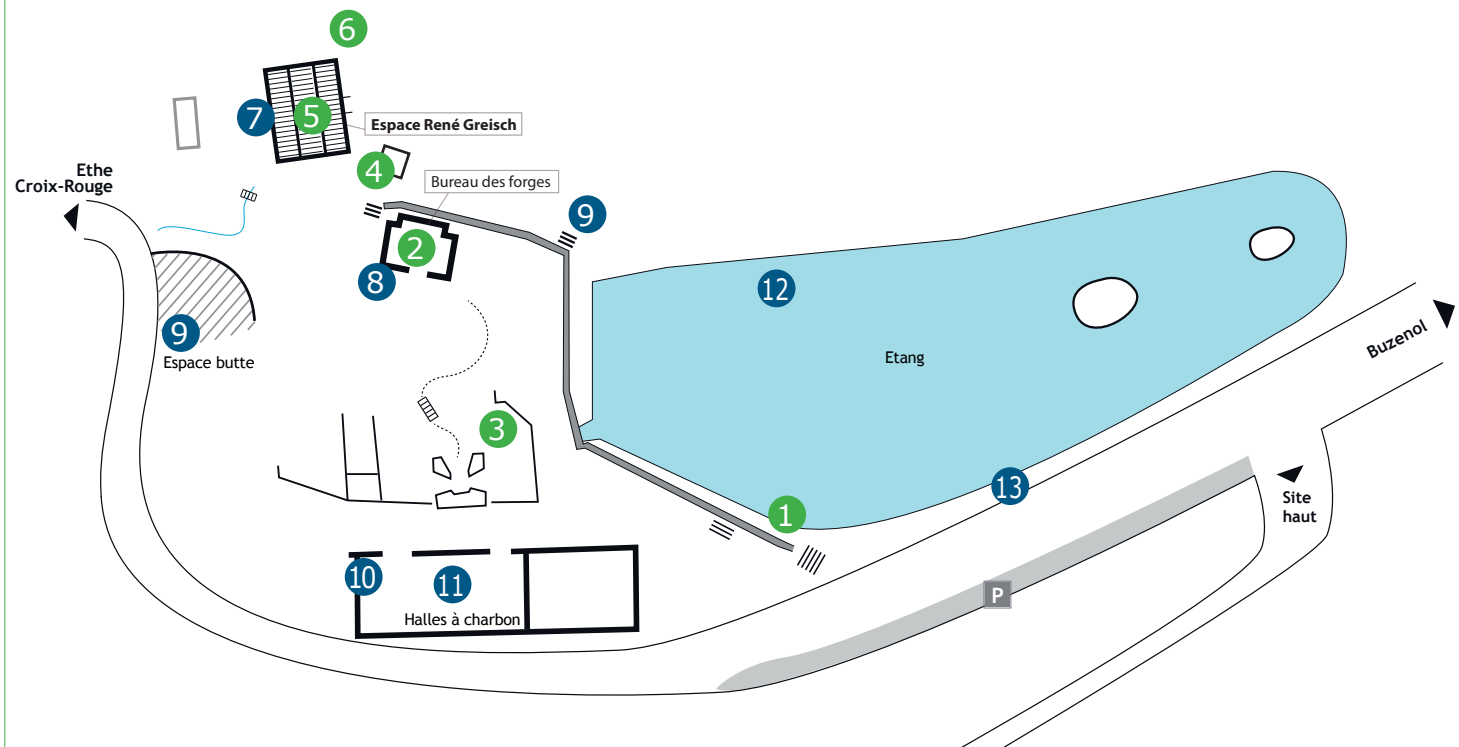

# SITE DE MONTAUBAN-BUZENOL // implantation des œuvres

Exposition « Prix du Luxembourg », 17/04 > 30/05/21

## Oeuvres et installations présentées dans le cadre de l'exposition du Prix du Luxembourg

- |  |  |   |  |   |
|--|--|---|--|---|
| <p>1</p>  <p>Étang<br/><b>Laurent Trezegnies</b></p>          | <p>2</p>  <p>Bureau des forges<br/>Halle d'entrée<br/><b>Cléo Totti</b></p>       | <p>2</p>  <p>Bureau des forges<br/>Rez-de-chaussée<br/><b>Igor Dieryck</b><br/><b>Maxime Gougeon</b></p>   | <p>2</p>  <p>Bureau des forges<br/>Étage<br/><b>Arthur Delhaye</b></p>  | <p>3</p>  <p>Marais<br/><b>Cléo Totti</b></p>                                  |
| <p>4</p>  <p>Container de lecture<br/><b>Julie Roland</b></p> | <p>5</p>  <p>Espace René Greisch<br/>Rez-de-chaussée<br/><b>Elise Claudot</b></p> | <p>5</p>  <p>Espace René Greisch<br/>1<sup>er</sup> étage<br/><b>Lucas Leffler</b><br/><b>Marie Aude</b><br/><b>Emile Pierret</b><br/><b>Laurent Trezegnies</b><br/><b>Carole Wilmet</b></p> | <p>5</p>  <p>Espace René Greisch<br/>2<sup>e</sup> étage<br/><b>Naomi Gilon</b><br/><b>Amine Jaafari</b><br/><b>Jérôme Wilot Maus</b></p> | <p>6</p>  <p>Zone arrière<br/>Espace René Greisch<br/><b>Lucas Leffler</b></p> |

## Autres installations extérieures à (re)découvrir

- |   |  |  |  |  |
|---|--|--|--|--|
| <p>7</p>  <p>Côté gauche<br/>Espace René Greisch<br/><b>Valérie Vogt</b></p> | <p>8</p>  <p>Devant le bureau<br/>des forges<br/><b>Kris Rabaut</b></p> | <p>9</p>  <p>Espace extérieur -<br/>autour des arbres<br/><b>Valérie Vogt</b></p> | <p>10</p>  <p>Halles à charbon<br/><b>Bernard Gilbert</b></p> | <p>11</p>  <p>Halles à charbon<br/><b>Aurélie Slonina</b></p> |
| <p>12</p>  <p>Étang<br/><b>Claude Cattelain</b></p>                          | <p>13</p>  <p>Devant l'étang<br/><b>Samuel D'Ippolito</b></p>           | <p>13</p>  <p>Signalétique extérieure<br/><b>Nadia Kever</b></p>                  |  |  |