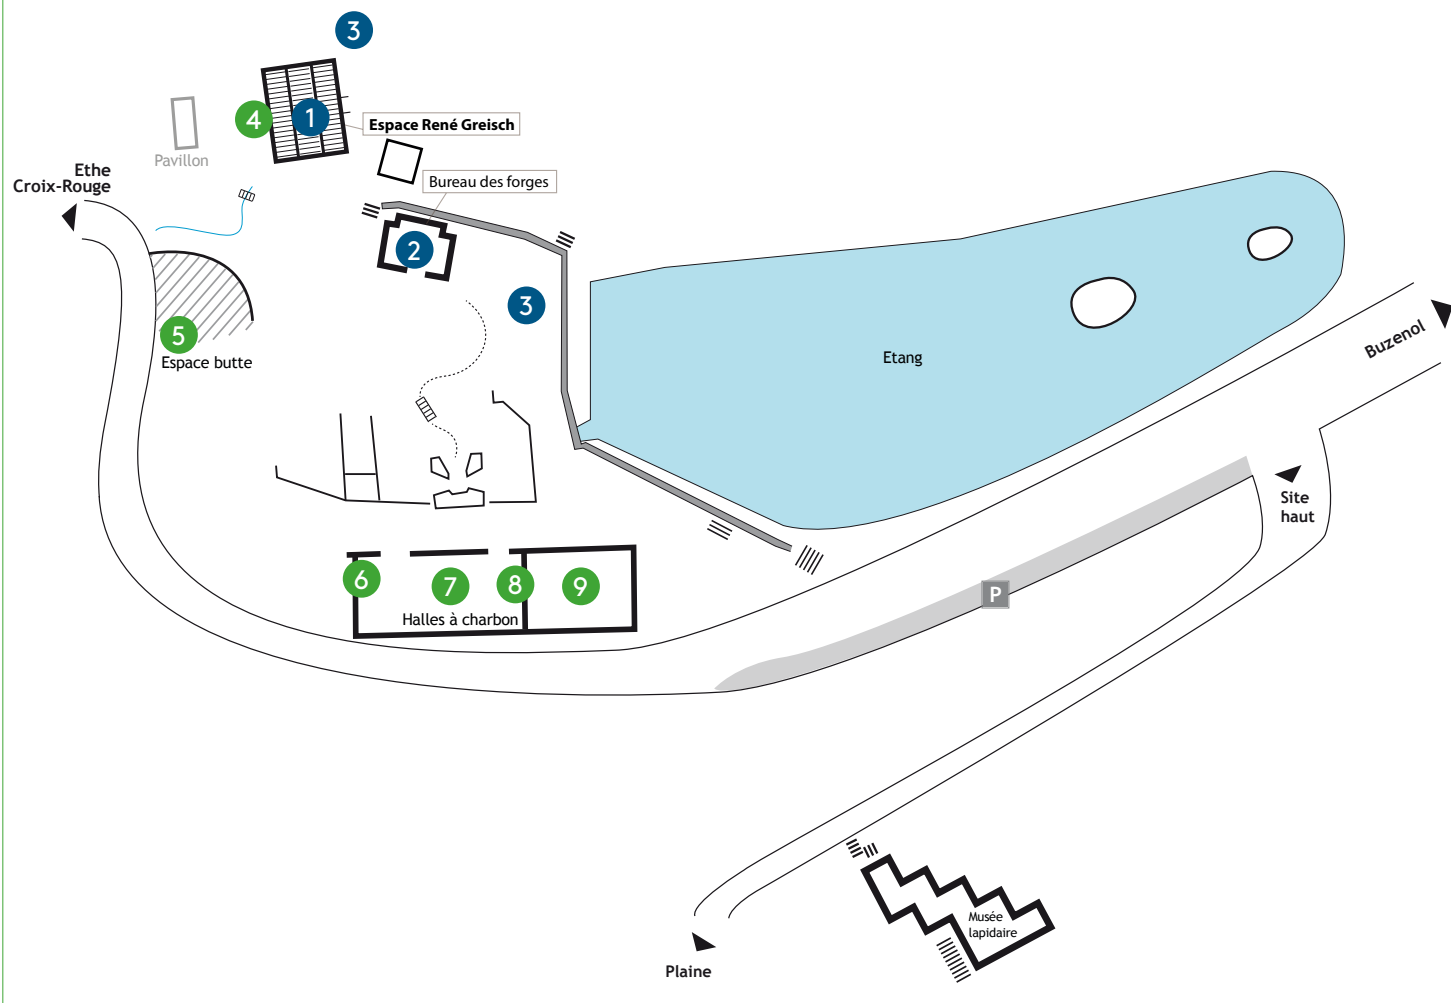

# SITE DE MONTAUBAN-BUZENOL//implantation des œuvres

Exposition « Prix du Luxembourg », 20.04 > 19.05.24

Exposition « Prix du Luxembourg » accessible le samedi et dimanche de 14h à 18h et sur rendez-vous (et du mardi au dimanche de 14h à 18h durant les vacances de printemps entre du 29 avril au 10 mai)

## 1 Espace René Greisch

Rez-de-chaussée

Arthur Delhaye

1<sup>er</sup> étage

Sébastien Job

1<sup>er</sup> étage

Emilie Magnan

1<sup>er</sup> étage

## 3 Espace extérieur

Ida W-M

## Installations extérieures à (re)découvrir

4

Côté gauche ERG  
Valérie Vogt

5

Autour des arbres  
Valérie Vogt

6

Halles à charbon  
Bernard Gilbert

7