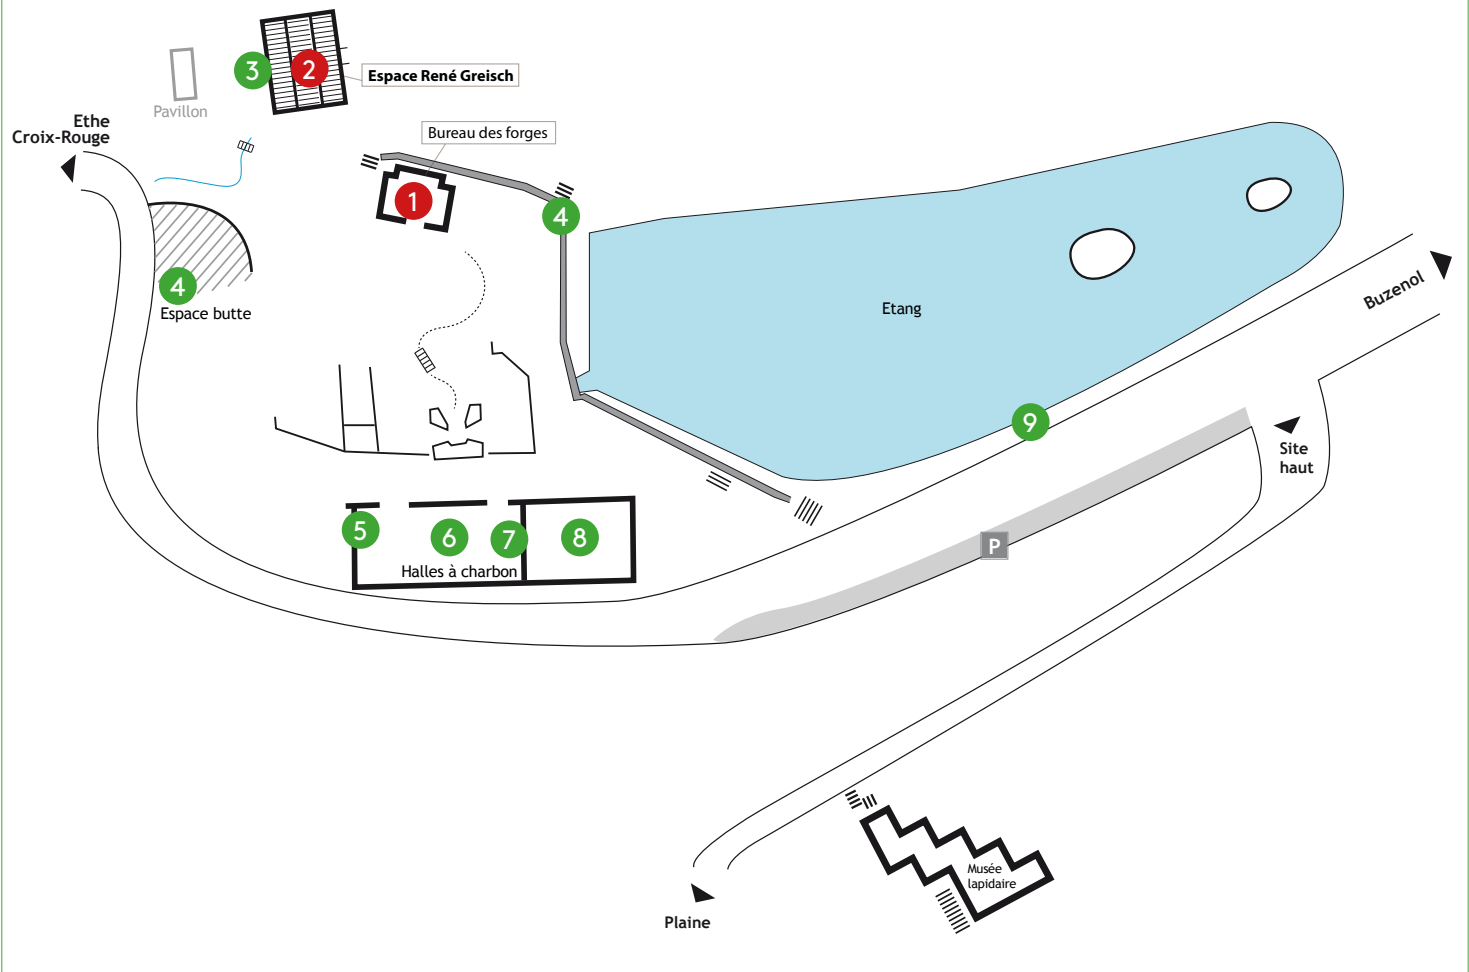

SITE DE MONTAUBAN-BUZENOL

Implantation des œuvres extérieures (fin octobre 2023 - avril 2024)

Espaces intérieurs

1

Bureau des forges

2

Espace René Greisch

ESPACES INTÉRIEURS ACTUELLEMENT FERMÉS!

Saison 2023 clôturée le 22 octobre.

Ouverture de la prochaine exposition en avril 2024 (exposition « Prix du Luxembourg »)

Installations extérieures à (re)découvrir

3

Côté gauche
Espace René Greisch
Valérie Vogt

4

Espace extérieur -
autour des arbres
Valérie Vogt

5

Intérieur des halles
à charbon
Bernard Gilbert

6

Intérieur des halles
à charbon
Aurélie Slonina

7

Halles à charbon
Anne-Marie Klénès

8

Halles à charbon
Bento/Futur Primitif

9

Devant l'étang
Samuel D'Ippolito