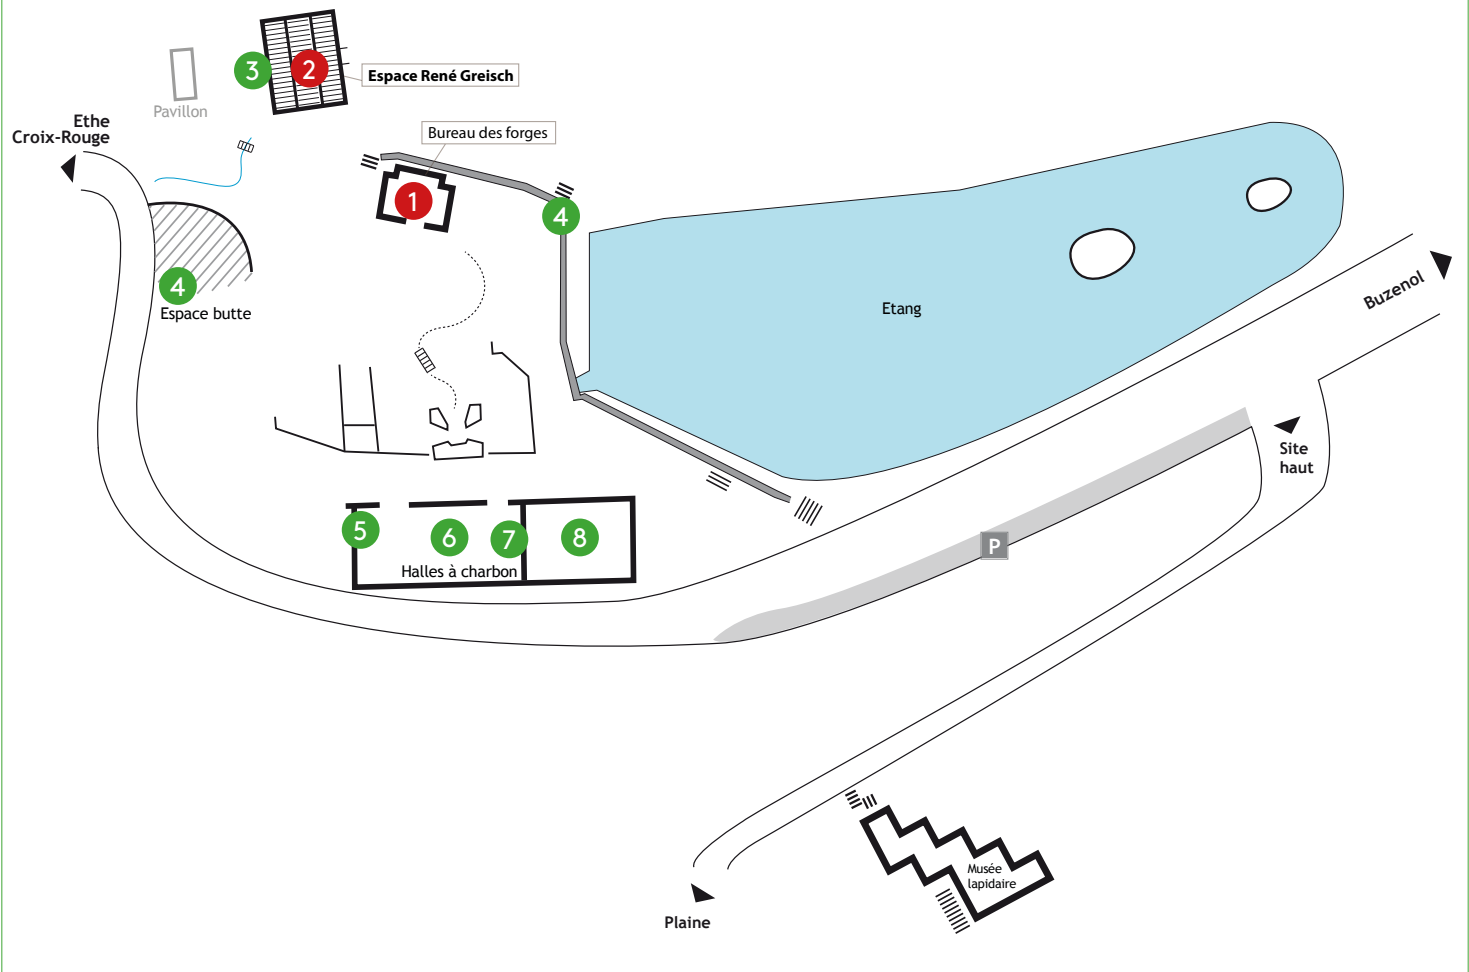

SITE DE MONTAUBAN-BUZENOL

Implantation des œuvres extérieures (20/05 - 28/06/24)

Espaces intérieurs

1

Bureau des forges

2

Espace René Greisch

ESPACES INTÉRIEURS ACTUELLEMENT FERMÉS!

Exposition en cours de montage.

Ouverture l'exposition « 40 et + »

le 29 juin 2024 à 16h

Installations extérieures à (re)découvrir

3

Côté gauche
Espace René Greisch
Valérie Vogt

4

Espace extérieur -
autour des arbres
Valérie Vogt