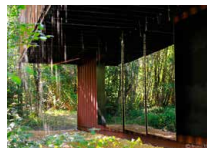

3

Container d'accueil
Laurent Suchy

Installations extérieures antérieures à (re)découvrir

4

Étang
Studio Biskt
(Saison 2025)

5

Autour des arbres
Valérie Vogt
(Saison 2020)

6

Paroi extérieure
Espace René Greisch
Valérie Vogt
(Saison 2017)

7

Halles à charbon
Studio Biskt
(Saison 2025)

8

Halles à charbon
Bento
(Saison 2021)