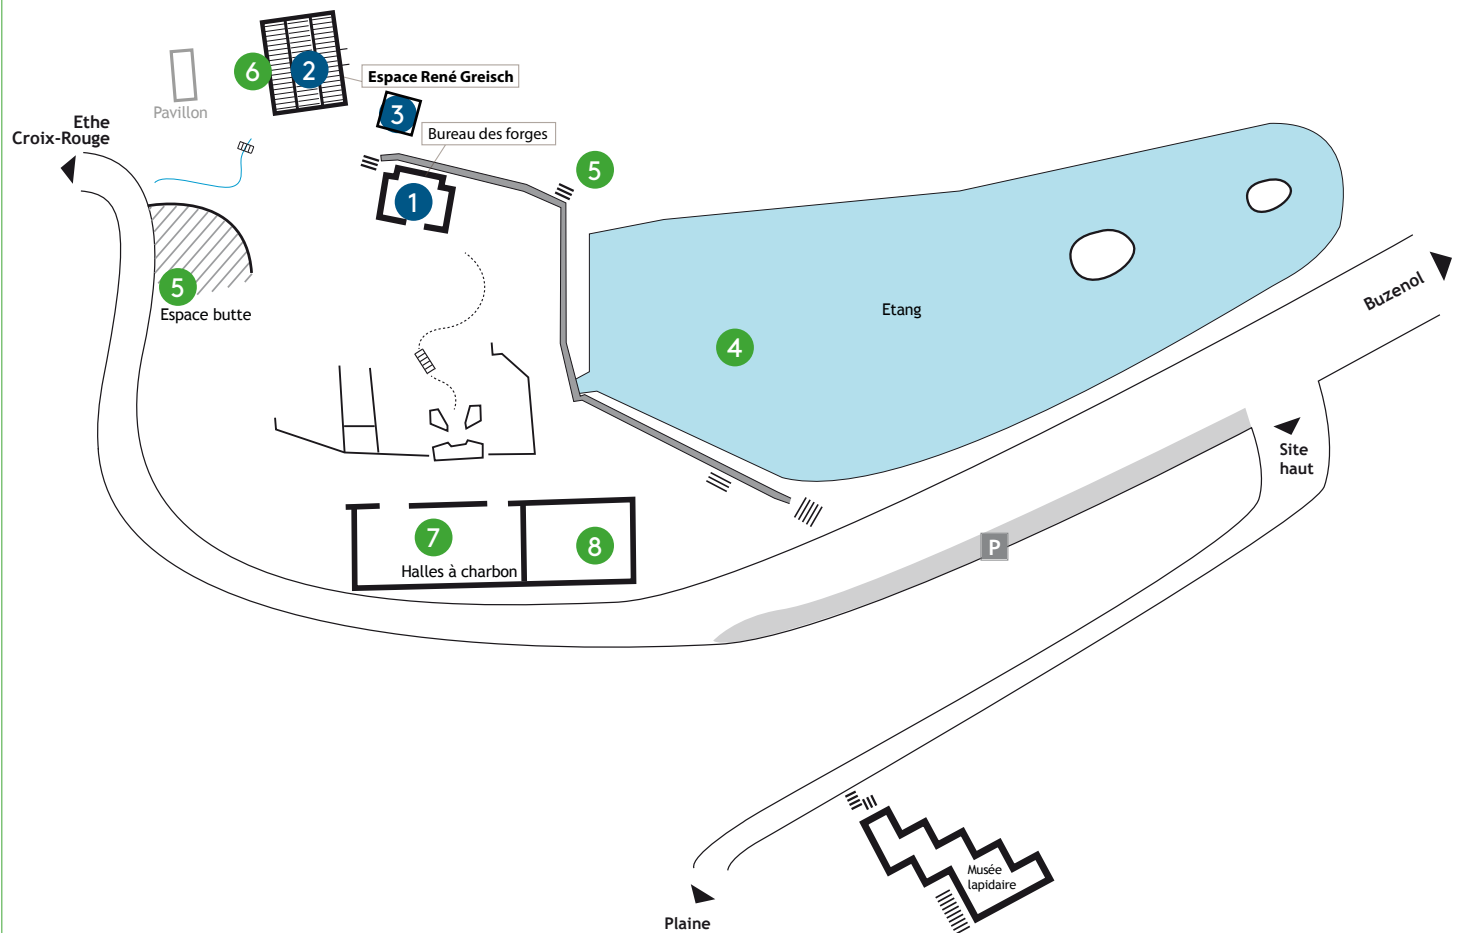

SITE DE MONTAUBAN-BUZENOL//implantation des œuvres

Exposition « Lisière », 25.04 > 07.06.26

Exposition accessible le samedi et dimanche de 14h à 18h ou sur rendez-vous
Vacances de printemps (du 27 avril au 10 mai): du mardi au dimanche de 14h à 18h

1

Bureau des forges
Rez-de-chaussée + étage
Laurent Suchy

2

Espace René Greisch
Rez-de-chaussée
Artothèque

2

Espace René Greisch
1^{er} étage
Michiko Van de Velde

2

Espace René Greisch
2^e étage
Laurent David

3

Container d'accueil
Laurent Suchy

Installations extérieures antérieures à (re)découvrir

4

Étang
Studio Biskt
(Saison 2025)

5

Autour des arbres
Valérie Vogt
(Saison 2020)

6

Paroi extérieure
Espace René Greisch
Valérie Vogt
(Saison 2017)

7

Halles à charbon
Studio Biskt
(Saison 2025)

8

Halles à charbon
Bento
(Saison 2021)